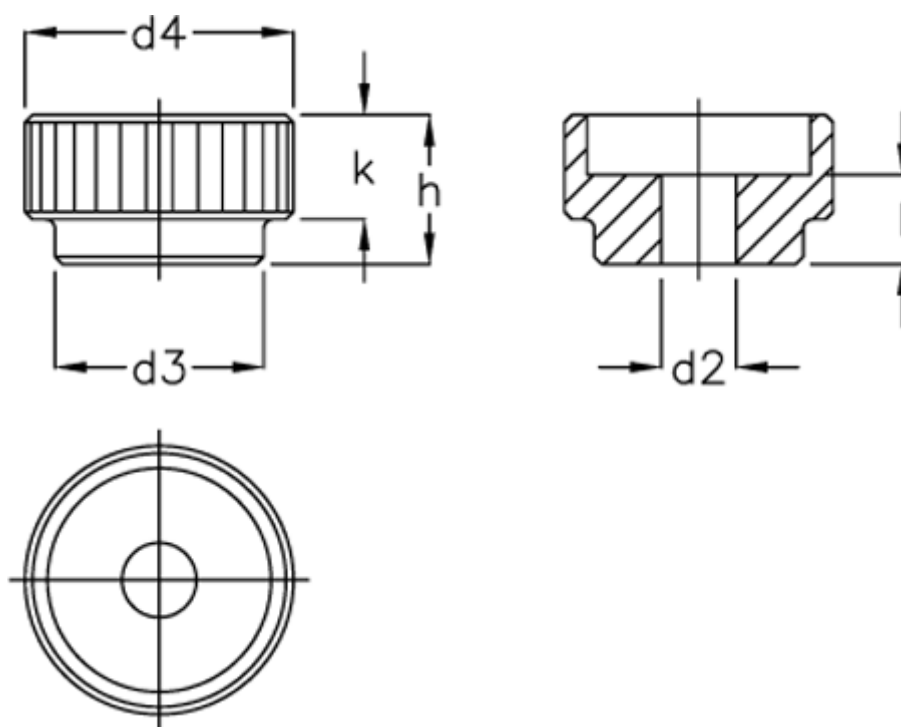

Article number: 20708008

Description: E+G Knurled nut DIN 6303-B10-A  
A without dowel hole

## Measures

$d2 = B 10$

$d3 = 28$

$d4 = 36$

$h = 20$

$k = 14$

$l = 12$